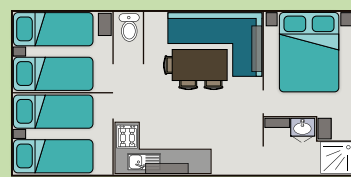

Tarifs locatifs - Rental rates

Location du samedi au samedi, de 14h à 10h30 (séjour 1 semaine minimum en saison juillet-août)

Rental from Saturday to Saturday, from 2 p.m. to 10.30 a.m. (stay 1 week minimum in season July-August)

Mobil-home 6 TERRASSE

Forfait week-end 2 nuits	Nuit supp.	Du 01/04 au 01/07	Du 01/07 au 08/07	Du 08/07 au 29/07	Du 29/07 au 19/08	Du 19/08 au 26/08	Du 26/08 au 30/09
150 €	45 €	370 €	590 €	850 €	930 €	690 €	370 €