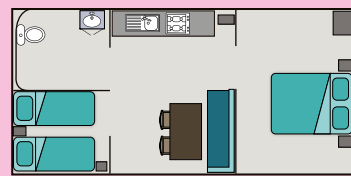

Mobil-home 4 PMR

Forfait week-end 2 nuits	Nuit supp.	Du 01/04 au 01/07	Du 01/07 au 08/07	Du 08/07 au 29/07	Du 29/07 au 19/08	Du 19/08 au 26/08	Du 26/08 au 30/09
135 €	40 €	330 €	510 €	790 €	870 €	620 €	330 €